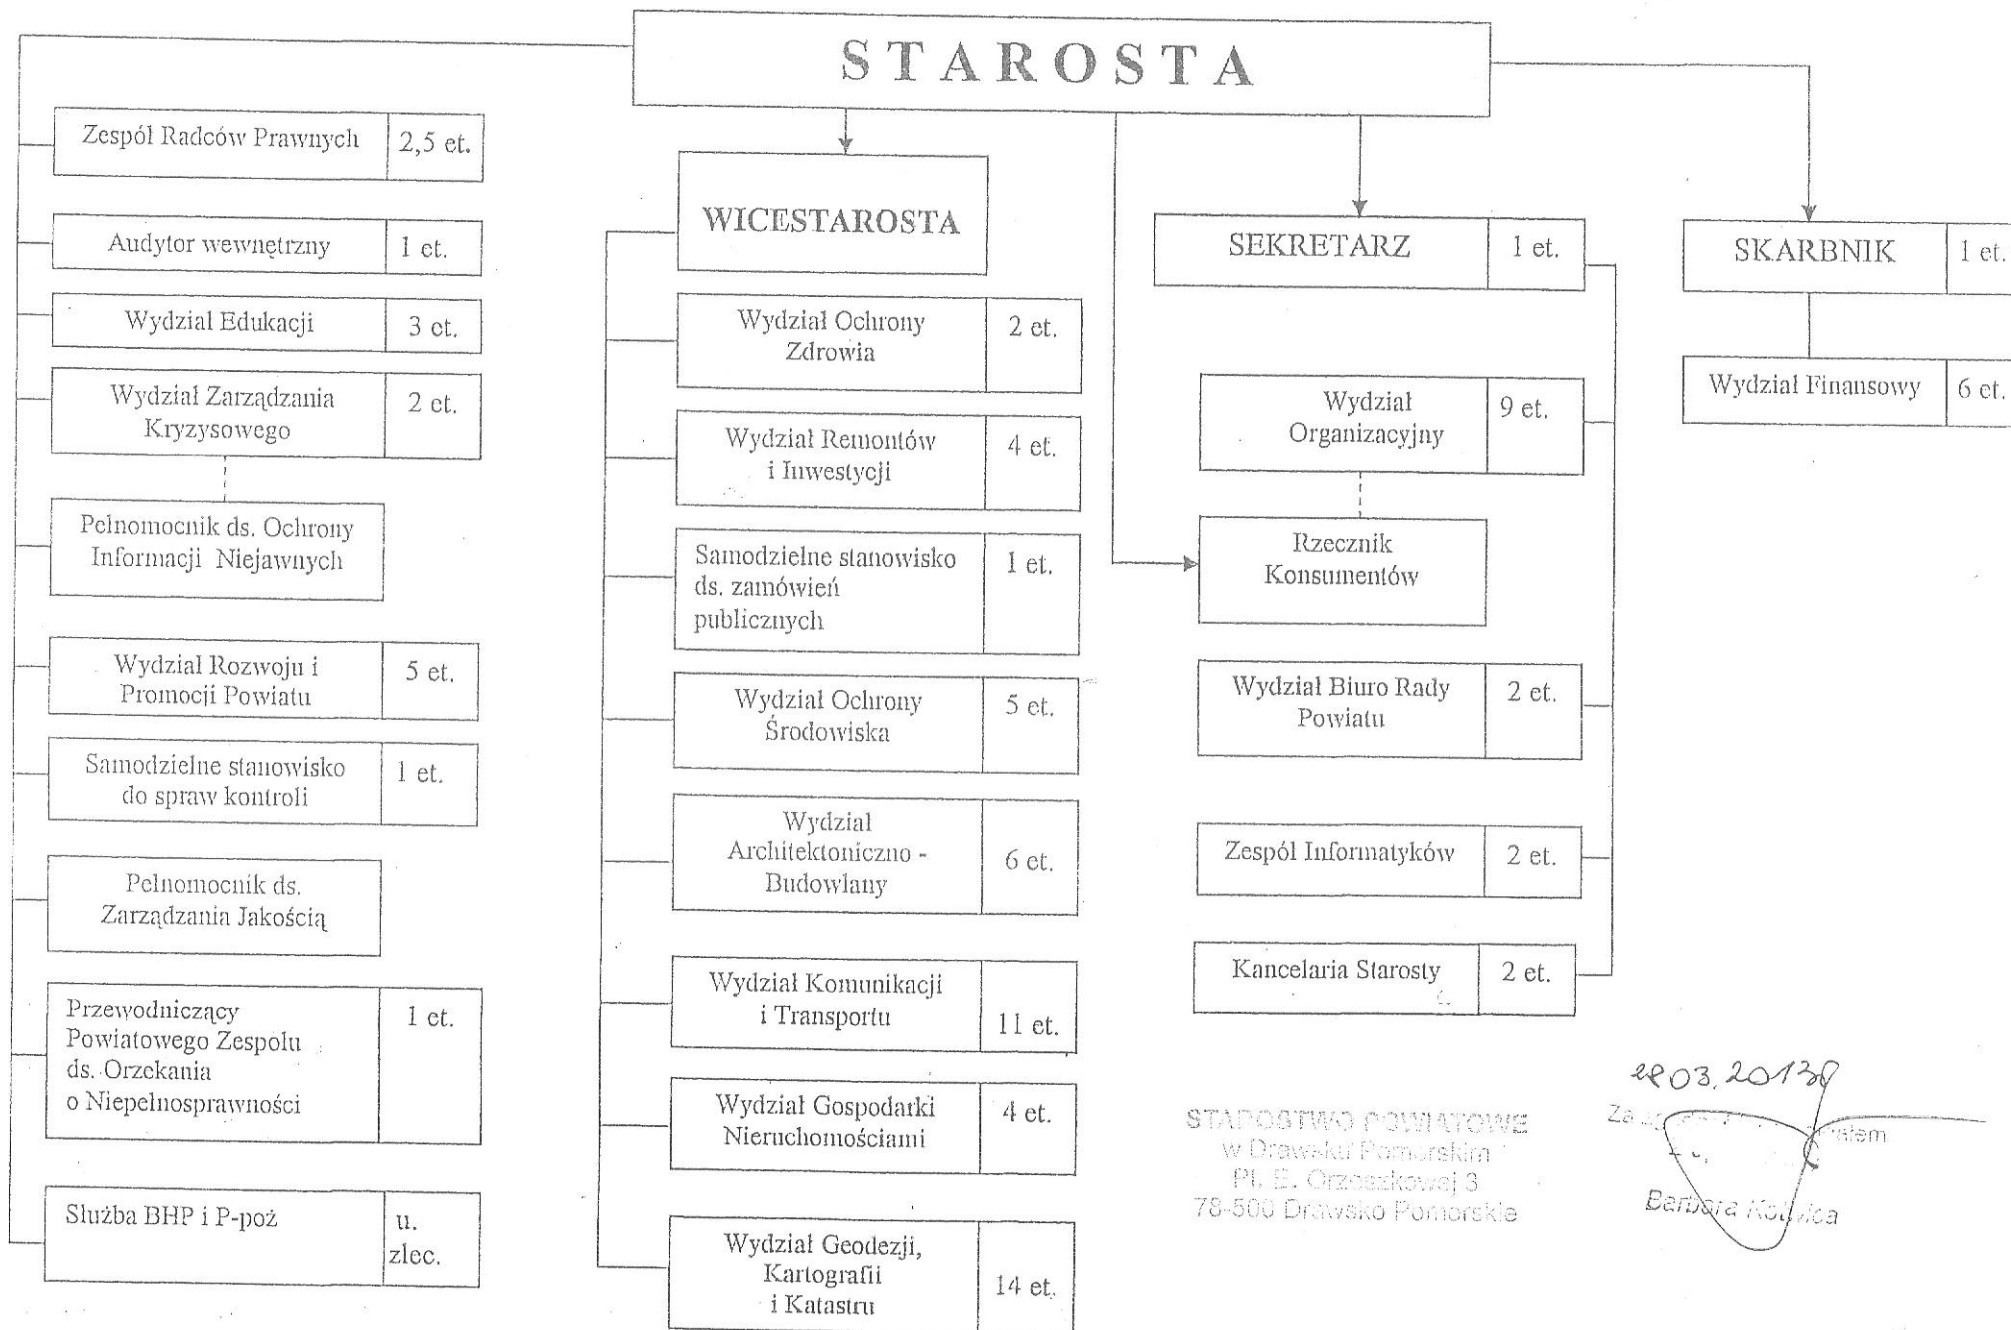

SCHEMAT ORGANIZACYJNY STAROSTWA POWIATOWEGO W DRAWSKU POMORSKIM

STAROSTWO POWIATOWE
w Drawsku Pomorskim
Pl. E. Orzeszkowej 3
78-500 Drawsko Pomorskie

22.03.2013
Za ...
Barbara K...
K...
K...