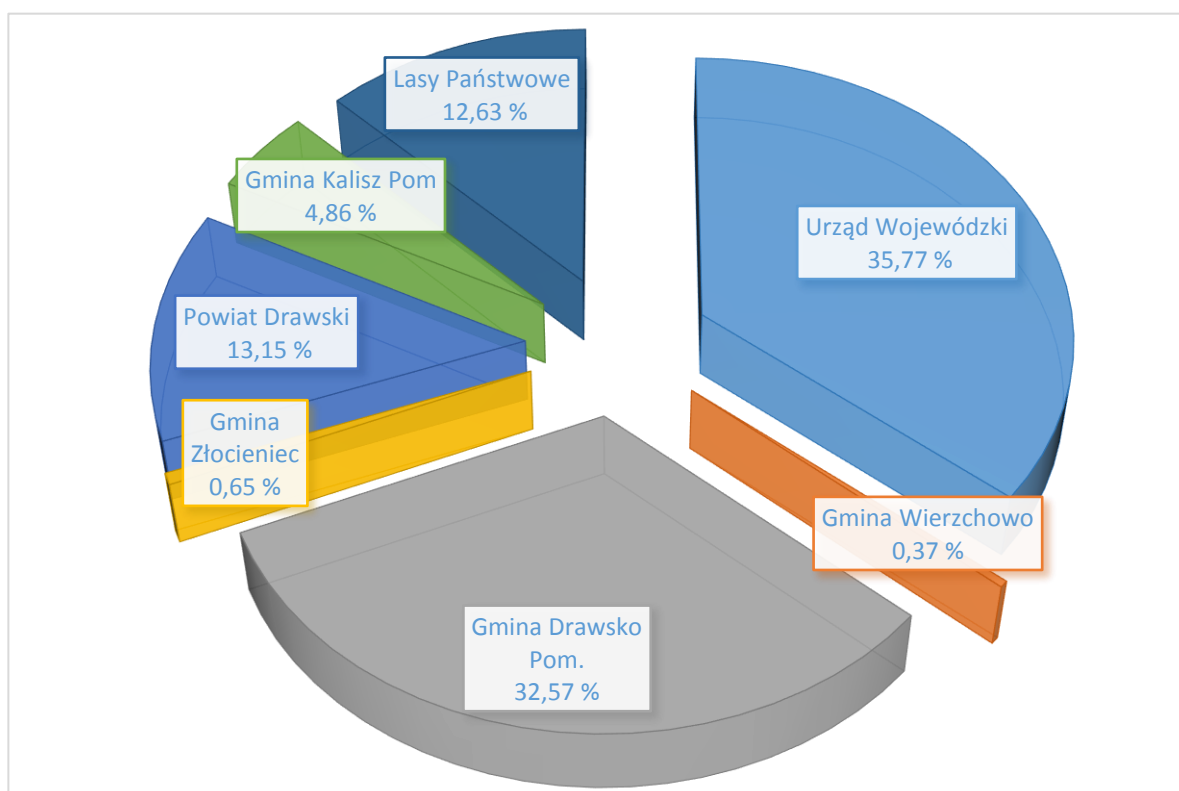

Procentowy udział w inwestycjach drogowych w 2021 roku

Źródło finansowania	udział procentowy
Urząd Wojewódzki	35,77
Gmina Wierzchowo	0,37
Gmina Drawsko Pom.	32,57
Gmina Złocieniec	0,65
Powiat Drawski	13,15
Gmina Kalisz Pom	4,86
Lasy Państwowe	12,63
Ogółem:	100,00

Wykres nr 2 : Procentowy udział w inwestycjach drogowych w 2021 roku